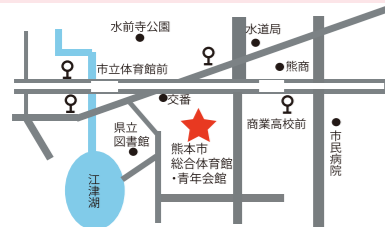

熊本市総合体育館・青年会館

〒862-0941 熊本市中央区出水2-7-1 TEL 096-385-1010 FAX 096-381-0953
休館日：毎週月曜日（※月曜日が祝日と重なる場合は次の平日）

- 大体育室 ○中体育室 ○小体育室 ○室内温水プール ○弓道場 ○武道場
- トレーニング室 ○サウナ室 ○青年会館/ホール・会議室・料理室等

- 市電**
- 市立体育館前または商業高校前下車徒歩5分
- バス**
- 水前寺公園前県立図書館入口下車徒歩6分
 - 砂取校前下車徒歩3分
 - 熊商高前下車徒歩3分
 - 画図道下車徒歩4分

田迎公園運動施設(浜線健康パーク)

〒862-0969 熊本市南区良町4-8-1 TEL 096-379-6020 FAX 096-379-6168
休館日：毎週月曜日（※月曜日が祝日と重なる場合は次の平日）

- 体育館 ○室内温泉プール ○運動広場 ○テニスコート ○ゲートボール場
- ジョギングコース ○トリムコース ○武道場

- バス**
- 旧浜線経由 下乙・良町下車徒歩10分
 - 浜線バイパス経由 田井島・重富下車徒歩10分
 - 浜線バイパス経由 中の瀬車庫行 浜線健康パーク入口下車徒歩5分

託麻スポーツセンター

〒861-8010 熊本市東区上南部3-22-30 TEL 096-388-6177 FAX 096-380-0630
休館日：毎週月曜日（※月曜日が祝日と重なる場合は次の平日）

- 体育館 ○テニスコート ○多目的広場 ○ゲートボール場

- バス**
- 供合線由 東熊本第二病院行
 - 供合・津久礼線由 菊陽台病院行
 - 供合・パークドーム線由 大津行
 - 託麻北小学校下車徒歩5分