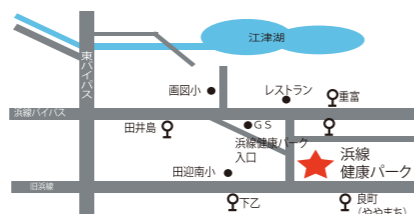

熊本市総合体育館・青年会館

〒862-0941 熊本市中央区出水2-7-1 TEL 096-385-1010 FAX 096-381-0953
休館日：毎週月曜日（※月曜日が祝日と重なる場合は次の平日）

- 大体育室 ○中体育室 ○小体育室 ○室内温水プール ○弓道場 ○武道場
- トレーニング室 ○サウナ室 ○青年会館/ホール・会議室・料理室等

- 市電**
- 市立体育館前または商業高校前下車徒歩5分
- バス**
- 水前寺公園前県立図書館入口下車徒歩6分
 - 砂取校前下車徒歩3分
 - 熊商高前下車徒歩3分
 - 画図道下車徒歩4分

田迎公園運動施設(浜線健康パーク)

〒862-0969 熊本市南区良町4-8-1 TEL 096-379-6020 FAX 096-379-6168
休館日：毎週月曜日（※月曜日が祝日と重なる場合は次の平日）

- 体育館 ○室内温泉プール ○運動広場 ○テニスコート ○ゲートボール場
- ジョギングコース ○トリムコース ○武道場

- バス**
- 旧浜線経由 下乙・良町下車徒歩10分
 - 浜線バイパス経由 田井島・重富下車徒歩10分
 - 浜線バイパス経由 中の瀬車庫行 浜線健康パーク入口下車徒歩5分

託麻スポーツセンター

〒861-8010 熊本市東区上南部3-22-30 TEL 096-388-6177 FAX 096-380-0630
休館日：毎週月曜日（※月曜日が祝日と重なる場合は次の平日）

- 体育館 ○テニスコート ○多目的広場 ○ゲートボール場

- バス**
- 供合線由 東熊本第二病院行
 - 供合・津久礼線由 菊陽台病院行
 - 供合・パークドーム線由 大津行
 - 託麻北小学校下車徒歩5分